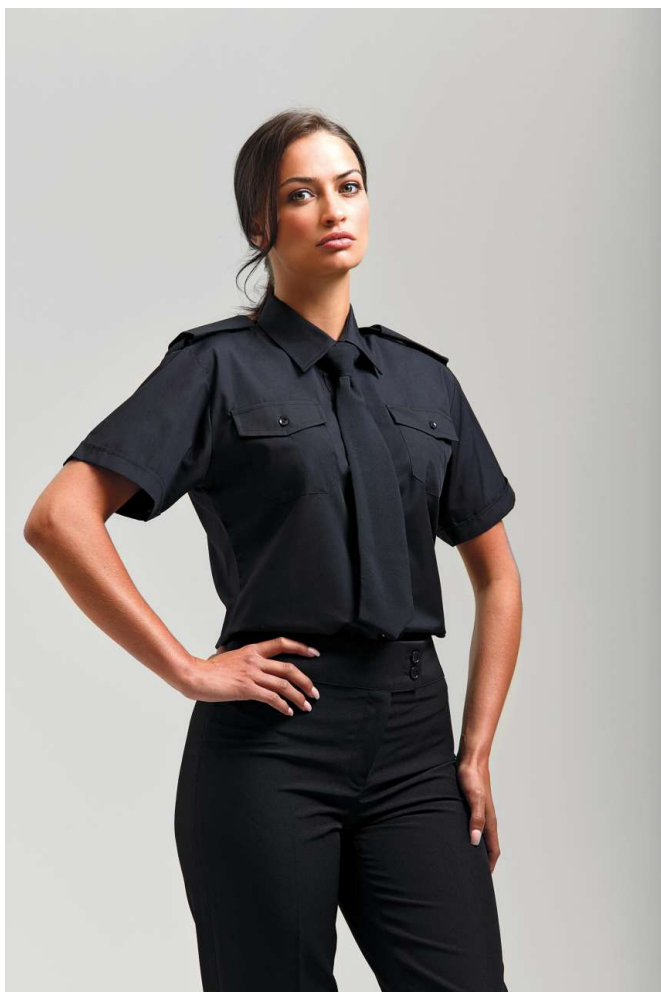

## PR312 WOMEN'S SHORT SLEEVE PILOT SHIRT

## CARACTERISTICI PRINCIPALE

115 g/m<sup>2</sup>

Guler elegant

Două buzunare cu clapă și nasture la piept

Buzunar pentru stilou combinat cu buzunar la piept în partea stângă

Elemente pentru aplicarea epoleților pe umeri

## CULORI:

 Black

 White